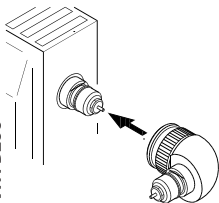

## Winkeladapter für Danfoss Einbauventil Angle adapter for Danfoss valve insert

1

2

3

013R9311/VITPB266