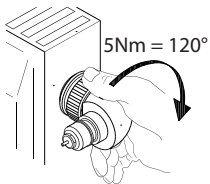

## Winkeladapter für Danfoss Einbauventil Angle adapter for Danfoss valve insert

1

2

3

013R9311/VITPB266