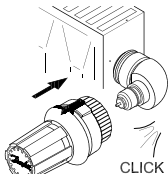

## Winkeladapter für Danfoss Einbauventil Angle adapter for Danfoss valve insert

1

2

3

013R9311/VITPB266

# Danfoss

**Winkeladapter für M30x1.5 Einbauventil**  
*Angle adapter for M30x1.5 valve insert*

1

2

3

013R9311/VITPB266

**013G1360**

**Für Danfoss Fühler RAW, RAE, RTS-R**  
*For Danfoss sensors RAW, RAE, RTS-R*