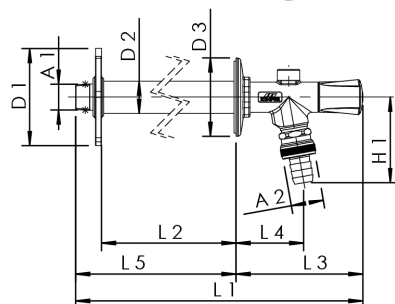

Atributy výrobku

- provedení stavební sady, vhodné pro instalaci do hrubých staveb a pro dodatečnou instalaci na již dokončenou obvodovou stěnu
- v uzavřeném stavu jsou všechny kovové části z Bronzu, odolné vůči agresivním kapalinám
- univerzální stavební délka pro všechny běžné hloubky zabudování
- vnitřní horní díl pro rychlé a pohodlné otevření jen se dvěma otočeními
- Průtok 40l /min (1 bar)
- kuželka s vnitřní zpětnou klapkou
- EPDM-sedlové těsnění
- lze prodloužit prodlužovací sadou volitelně dostupnou
- s automatickým přivzdušněním pro odvodnění armatury
- integrovaná zpětná klapka a přivzdušňování jako kombinovaná ochrana HD
- Vstupní závit je venkovní
- matně pochromovaná rukojeť s modrým terčíkem
- Bez mrtvého bodu
- včetně pojistné manžety proti otočení
- včetně rychlo spojky pro běžné systémy

Normy a registrace

- Registrace DVGW podle VP 648
- Registrace ÖVGW
- Registrace SVGW
- Registrace KIWA
- Registrace BELGAQUA
- Registrace VA
- Plastové díly s certifikací KTW a W 270
- Podle oceňovacího základu UBA
- povolení zvukové izolace podle DIN EN ISO 3822 třída 1
- DIN EN 1717

Technické údaje

- min. Stavební hloubka 150 mm
- max. Stavební hloubka 415 mm
- hladina tlaku PN 16
- max. Provozní teplota 90 °C

objednávací číslo	DN	A1	A2	D1 (mm)	D2 (mm)	D3 (mm)	H1 (mm)	L1 (mm)	L2 (mm)	L3 (mm)	L4 (mm)	L5 (mm)	Průtok při 0,05 Mpa (l/s)	Průtok při 0,1 MPa (l/s)	Průtok při 0,15 Mpa (l/s)
5740001500	15	R 1/2	G 3/4	100	33	80	71,5	570	415	130	67,5	440	0,4	0,67	0,8
5740002000	20	R 3/4	G 1	100	33	80	71,5	570	415	130	67,5	440	0,4	0,67	0,8